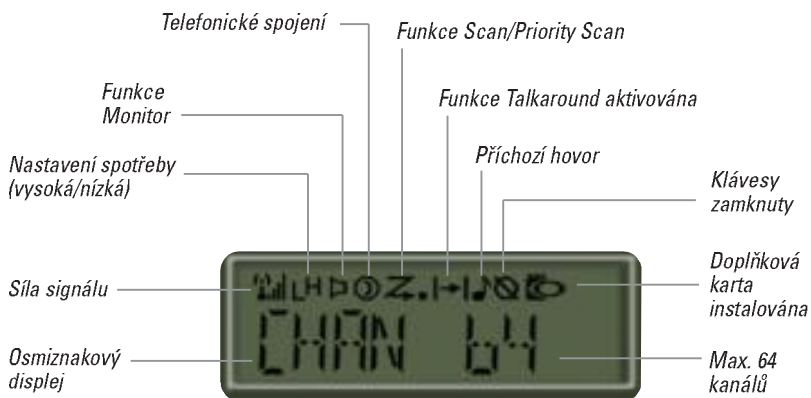

MÍSTNÍ SPRÁVA A SAMOSPRÁVA

Řízení městských center, údržba komunikací a veřejných prostranství, doplňkové služby pro obyvatelstvo – to jsou stále rostoucí požadavky na poskytovatele komunálních služeb. Komunikační nástroj musí být stejně flexibilní jako jeho uživatel, aby ta spousta úkolů byla provedena včas a při dodržení rozpočtu. To je oblast, kde se nejlépe uplatní přenosné radiostanice Commercial Series.

Přenosné radiostanice Commercial Series společnosti Motorola jsou zkonstruovány podle požadavků zákazníků. Ti chtějí hospodárné řešení, které je ergonomické a obsahuje praktické funkce. Radiostanice jsou tak zvláště vhodné k použití v následujících sektorech:

ZEMĚDĚLSTVÍ

Přenosné radiostanice Commercial Series perfektně splňují požadavky malých a středních zemědělců, kde pracovníci musí zůstat v kontaktu v rámci rozlehlých oblastí. Je jedno, zda je to během setí, sklizně, krmení hospodářských zvířat nebo při opravě ohrad.

SKLADY A VÝROBA

Zpožděná dodávka, naléhavý úkol vyžadující změnu priorit, porucha výrobní nebo balicí linky... To vše se lépe zvládá, jsou-li všichni členové

Popis radiostanice CP180

Li Ion, NiCd and NiMH batteries